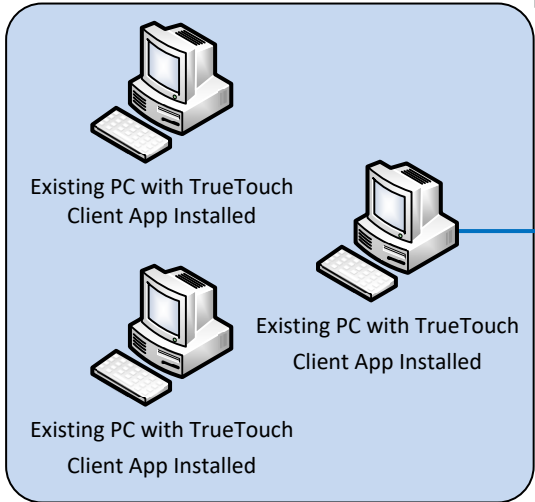

Property 1

KWTouch V2.1 Example Network Diagram

(Single KWTSer, Multiple Properties (2 or More))

Property 2

MSMQ: TCP 1801 / UDP 3527
TCP Direct: 3004

MSMQ: TCP 1801 / UDP 3527
TCP Direct: 3004

TCP 3001: KWTouch
TCP 3005: KWTSer

TCP 3001: KWTouch
TCP 3005: KWTSer

JDBC/TCP
1433
(SQL Instance)
(KeyWatcher DB)

VM running
KWTSer

Hostname
xxx.xxx.xxx.xxx

SQL Database
Server

Data Center